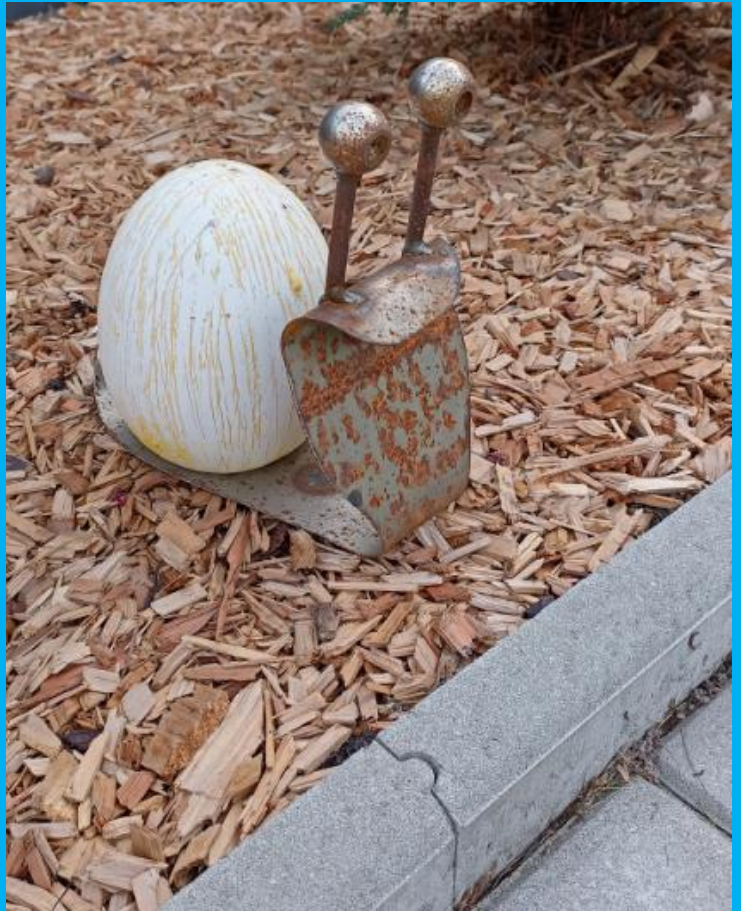

Größe bzw.Höhe: 52cm , 42cm , 32 cm /Platte jeweils 21 x 25cm

Farbe: schwarz (oder auf Anfrage)

Preis: groß: 25€, mittel: 24€ , klein: 23€

Feuerkorb „Oval“

Größe: ca. 50cm x 50cm

Preis: **48,50€**

Feuerkorb „Kombi“

Nutzbar als Gartenfackel (Klopapierrolle) und umgedreht als Feuerkorb

Farbe: Rostoptik / schwarz (oder auf Anfrage)

Preis: 38€ / 45€

Tannenbäume

Preis: klein – 15€
mittel – 17,50€
groß – 20€

In verschiedenen Formen, Größen und Farben erhältlich!!!

Deko-Schnecke (ohne Stein)

Preis: 9,95€

Deko Uhr

“Immer Elf“

Preis: 25,-€

Getränkehalter *demnächst verzinkt!*

Preis: **18,50 €**

**Alle Artikel und Konstruktionen können auf Wunsch auch verzinkt oder in
Verschiedenen Farben (Pulverbeschichtung oder lackiert) erworben werden.**